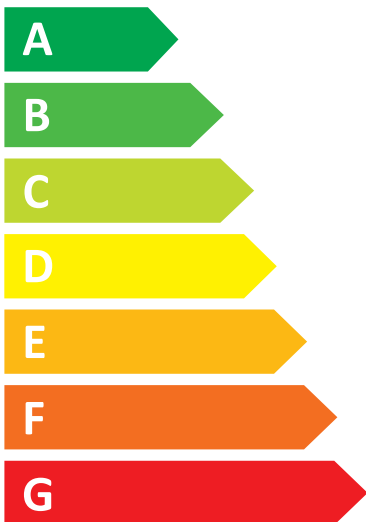

ENERG

Neff

S155EBX15E

54 kWh / 

13 x

9,0 L

4:30

42 dB